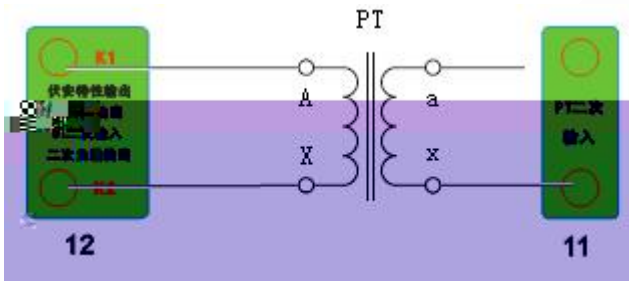

服务宗旨：快速响应，**客户**到满意，**超过期**

5

1000V

赫兹电力
HERTZ POWER

0 1000V

K1 K2

0 15A

- 1.
- 2.
- 3.