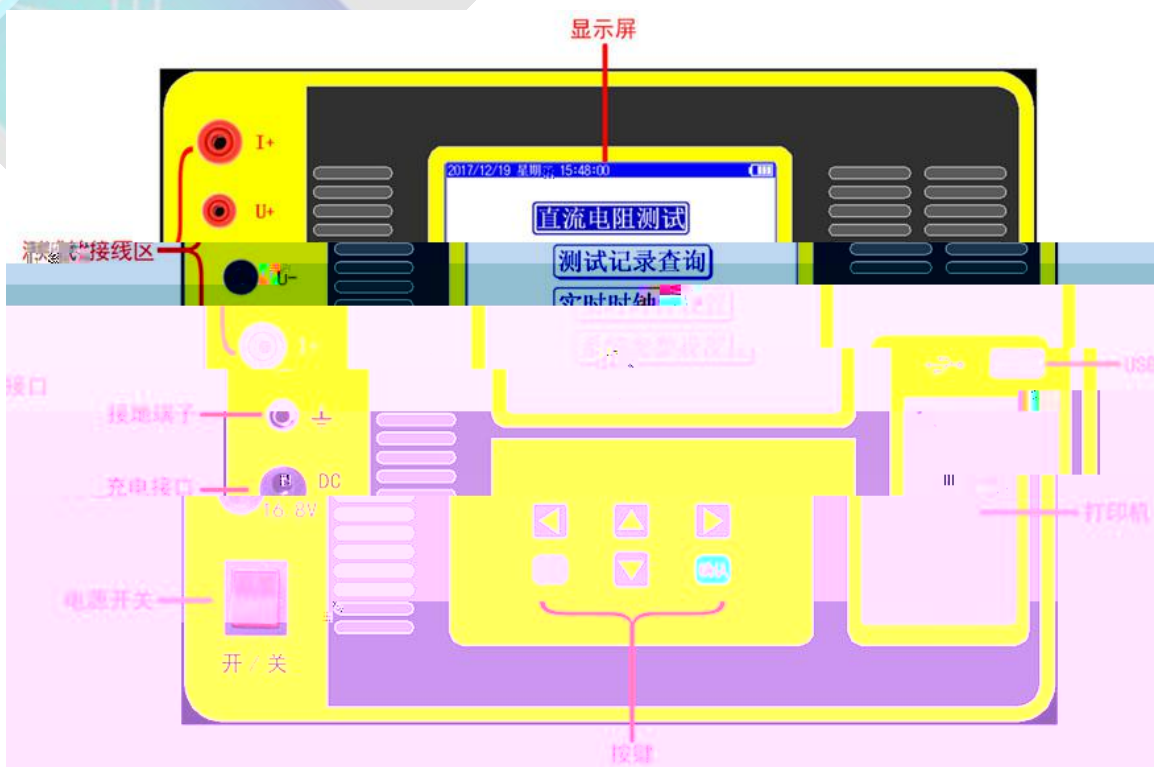

人 B B B

产品宗旨：技术领先，质量可靠，价格公道
服务理念：快速响应，达到满意，超越期待

产品宗旨：技术领先，质量可靠，方便易用
服务理念：快速响应，达到满意，超越期待

直阻测试			
电流档位	测量范围	电流档位	测量范围
500mA	0.000Ω ~ 10.000Ω	500mA	0.000Ω ~ 10.000Ω
200mA	0.000Ω ~ 2.000Ω	200mA	0.000Ω ~ 2.000Ω
100mA	0.000Ω ~ 1.000Ω	100mA	0.000Ω ~ 1.000Ω
50mA	0.000Ω ~ 0.500Ω	50mA	0.000Ω ~ 0.500Ω
20mA	0.000Ω ~ 0.200Ω	20mA	0.000Ω ~ 0.200Ω
10mA	0.000Ω ~ 0.100Ω	10mA	0.000Ω ~ 0.100Ω
5mA	0.000Ω ~ 0.050Ω	5mA	0.000Ω ~ 0.050Ω
2mA	0.000Ω ~ 0.020Ω	2mA	0.000Ω ~ 0.020Ω
1mA	0.000Ω ~ 0.010Ω	1mA	0.000Ω ~ 0.010Ω
0.5mA	0.000Ω ~ 0.005Ω	0.5mA	0.000Ω ~ 0.005Ω
0.2mA	0.000Ω ~ 0.002Ω	0.2mA	0.000Ω ~ 0.002Ω
0.1mA	0.000Ω ~ 0.001Ω	0.1mA	0.000Ω ~ 0.001Ω